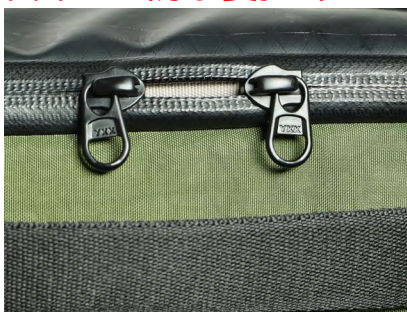

# CITY ONE 單肩包系列

斜揸或綁腰兩用

選用高質量物料

採用耐用性高的  
日本YKK防水雙拉鍊

可斜揸或綁腰兩用型号

面料採用高度防撕裂及  
撥水的420D防水尼龍

人性化的多功能設計

從後向前打開袋設計  
取放器材方便及快捷

手提行李箱把手扣帶  
方便遠途出行

底部伸延綁帶

伸延綁帶可外掛小型腳架或外套

側袋 - 可存放水樽或  
手提電話等配件

參考資料 / 容量

\*一年免費保養

| 型號          | S02        | S05          |
|-------------|------------|--------------|
| 外尺寸(cm)     | 28x21x15   | 36x24x19     |
| 相機收納空間 (cm) | 26x19.5x10 | 33.5x23x11.5 |
| 容量 (L)      | 6          | 10           |
| 淨重 (kg)     | 0.55       | 0.82         |
| 可選顏色        | 黑色、綠色、卡其色  | 黑色、卡其色       |